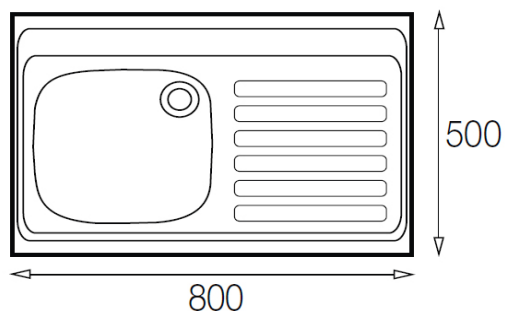

# 80 x 50 1C 1E

**teka**  
KÜCHENTECHNIK

- » Material: Acero Inoxidable AISI-304 (18/10)
- » Dimensiones Lavaplatos: 800 x 500 mm.
- » Dimensiones Cubeta: 340 x 370 x 155 mm.
- » Profundidad cubeta: 155 mm.
- » Instalación: Sobreponer
- » Accesorios: Válvula 1 1/2" + Rebalse redondo.
- » **Opción de modelo: Para grifo de combinación / Monoblock**
- » Espesor de acero: 0,6 mm.
- » Producto fabricado en México

## Diagrama de instalación

## Accesorios incluidos

**1 Válvula 1 1/2"**  
Con rebalse en la cubeta